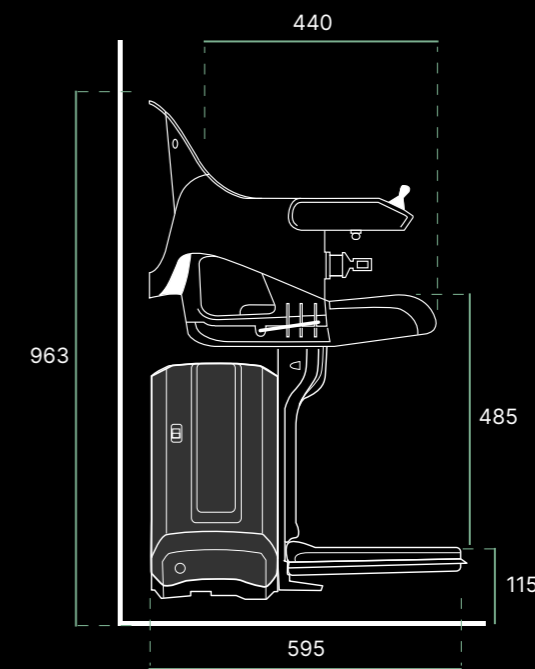

HOMEGLIDE OUTDOOR

TECHNISCHE SPEZIFIKATION

Merkmale und Optionen	HomeGlide Outdoor
Max. Benutzergewicht 160kg bei 45°	•
Max. Benutzergewicht 136kg bei 53°	•
Leicht zu bedienender Joystick	•
Erkennung der Armlehne	•
Not-Aus-Taste	•
Einhandbedienung Sicherheitsgurt mit Erkennung	•
08 Leicht abwischbare Oberfläche	•
Manueller Drehsitz (mit Hebel)	•
Fußstütze (manuelle)	•
Tastensperre	•
Außenschutz, einschließlich Außenabdeckung	•
Fernbedienungen x 2	•
Rufanlage	Optional

Geschwindigkeit (nominale)	0,12 m/s
Antriebsart	Zahnstangenantrieb
Motor (Watt)	280 W
Tragkraft	160kg bei max. 45° 136kg bei max. 53°
Temperaturbereich	-15°C bis +50°C
Batterien	2 × 12V, 9Ah
Schienenlänge	Bis zu 7,5 m
Bedienung	Joystick
Treppenneigung	28° bis 53° (bis zu 45° für den Einsatz im 160-kg-Bereich)
Zertifizierung	Maschinenrichtlinie 2006/42/EG Norm EN 81-40:2020
Modellcode	RP00-ST
Manuelle Drehfunktion	Ja, 70° in der obersten Haltestelle
Automatischer Stopp	Ja
Not-Aus-Taste	Ja
Fußstütze (manuelle)	Ja
Aufrollbarer Sicherheitsgurt	Ja

99 Dank des HomeGlide Outdoor kann ich jetzt ganz einfach in meinen Garten gelangen - das ist praktisch und ich habe auch die Freiheit zurückgewonnen, den Außenbereich bei jedem Wetter zu genießen."