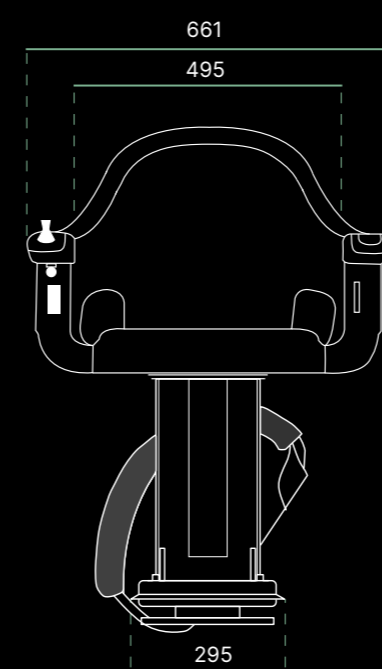

HOMEGLIDE OUTDOOR

TECHNISCHE SPEZIFIKATION

Merkmale und Optionen	HomeGlide Outdoor
Max. Benutzergewicht 160kg bei 45°	•
Max. Benutzergewicht 136kg bei 53°	•
Leicht zu bedienender Joystick	•
Erkennung der Armlehne	•
Not-Aus-Taste	•
Einhandbedienung Sicherheitsgurt mit Erkennung	•
08 Leicht abwischbare Oberfläche	•
Manueller Drehsitz (mit Hebel)	•
Fußstütze (manuelle)	•
Tastensperre	•
Außenschutz, einschließlich Außenabdeckung	•
Fernbedienungen x 2	•
Rufanlage	Optional

Geschwindigkeit (nominale)	0,12 m/s
Antriebsart	Zahnstangenantrieb
Motor (Watt)	280 W
Tragkraft	160kg bei max. 45° 136kg bei max. 53°
Temperaturbereich	-15°C bis +50°C
Batterien	2 × 12V, 9Ah
Schienenlänge	Bis zu 7,5 m
Bedienung	Joystick
Treppenneigung	28° bis 53° (bis zu 45° für den Einsatz im 160-kg-Bereich)
Zertifizierung	Maschinenrichtlinie 2006/42/EG Norm EN 81-40:2020
Modellcode	RP00-ST
Manuelle Drehfunktion	Ja, 70° in der obersten Haltestelle
Automatischer Stopp	Ja
Not-Aus-Taste	Ja
Fußstütze (manuelle)	Ja
Aufrollbarer Sicherheitsgurt	Ja

99 Dank des HomeGlide Outdoor kann ich jetzt ganz einfach in meinen Garten gelangen - das ist praktisch und ich habe auch die Freiheit zurückgewonnen, den Außenbereich bei jedem Wetter zu genießen."